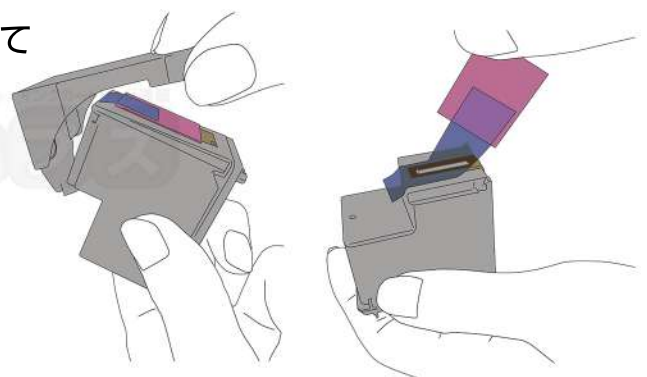

各種製品の使用法

HP用（ヒューレットパカード用）再生インク

対象インク型番

HP61	HP62	HP63	HP67	HP56	HP57
HP110	HP121	HP129	HP130	HP131	HP134
HP135	HP136	HP140	HP141	HP804	

- ・プリンタヘッドの保護のため、黒い保護カバーを採用しております。**必ず外してからプリンターにセットしてください。**
- ・キャップやシールを外す際、インクが衣類や手に付着する場合があります。ご注意ください。

- 1 交換したいインクを準備し、プリンターから使用済みカートリッジを取り外します。
- 2 黒い保護カバーを外し、インク吐出口（プリンタヘッド）のシールをはがしてください。（インク漏れにご注意ください）

3 プリンターにセットして完了です。

※交換例：HP63・ENVY4520

(交換後の液晶画面の表示が異なる場合もありますが、基本の使用方法は同じです)

HP61・HP62・HP63・HP67・HP121・HP804以外の型番について
ICチップは付属していますが、プリンターに認識をさせるためのものです。
残量検知はできませんので、印刷物がかすれてきたらカートリッジの交換をお願いいたします。