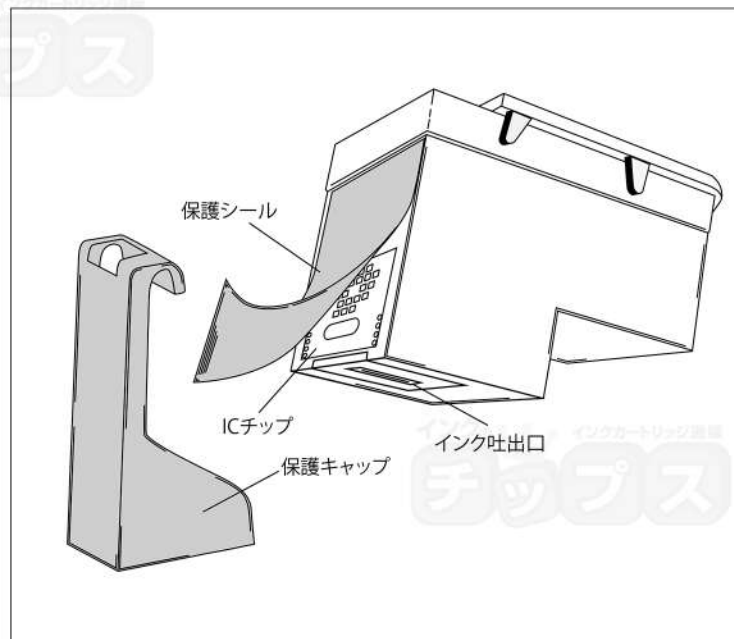

各種製品の使用法

HP用（ヒューレットパカード用）再生インク

対象インク型番

HP61	HP62	HP63	HP67	HP56	HP57
HP110	HP121	HP129	HP130	HP131	HP134
HP135	HP136	HP140	HP141	HP804	

- ・プリンタヘッドの保護のため、黒い保護カバーを採用しております。**必ず外してからプリンターにセットしてください。**
- ・キャップやシールを外す際、インクが衣類や手に付着する場合があります。ご注意ください。

- 1 交換したいインクを準備し、プリンターから使用済みカートリッジを取り外します。
- 2 黒い保護カバーを外し、インク吐出口（プリンタヘッド）のシールをはがしてください。（インク漏れにご注意ください）

3 プリンターにセットして完了です。

※交換例：HP63・ENVY4520

(交換後の液晶画面の表示が異なる場合もありますが、基本の使用方法は同じです)

HP61・HP62・HP63・HP67・HP121・HP804以外の型番について
ICチップは付属していますが、プリンターに認識をさせるためのものです。
残量検知はできませんので、印刷物がかすれてきたらカートリッジの交換をお願いいたします。