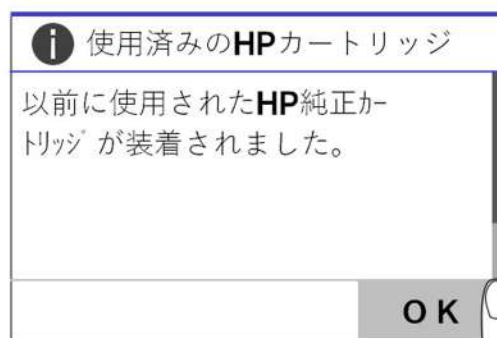

3 プリンターにセットして完了です。

※交換例：HP63・ENVY4520

(交換後の液晶画面の表示が異なる場合もありますが、基本の使用方法は同じです)

HP61・HP62・HP63・HP67・HP121・HP804以外の型番について
ICチップは付属していますが、プリンターに認識をさせるためのものです。
残量検知はできませんので、印刷物がかすれてきたらカートリッジの交換をお願いいたします。

使用済みインクカートリッジについて

インクのチップスでは、リサイクル1回目のカートリッジのみを指定しているため、使用済みカートリッジの回収は行っておりません。使用後はビニール袋に入れ、廃棄をお願いいたします。(インク漏れにお気を付けてください)

廃棄方法は法人と個人の場合で異なりますので、ご確認ください。

●個人で廃棄する場合

お住まいの地域の条例や自治体のルールに従って廃棄してください。

●法人で廃棄する場合

産業廃棄物扱いとなりますので産廃業者にご連絡頂き、廃棄物処理を依頼していただく等、法令に従って廃棄してください。

当サイトの内容・テキスト・イラスト・画像等の無断転載・無断使用を固く禁じます。
Unauthorized copying and replication of the contents of this site, text and images are strictly prohibited.

严禁未经许可擅自复制或使用本网站的内容，文字，插图，图像等。