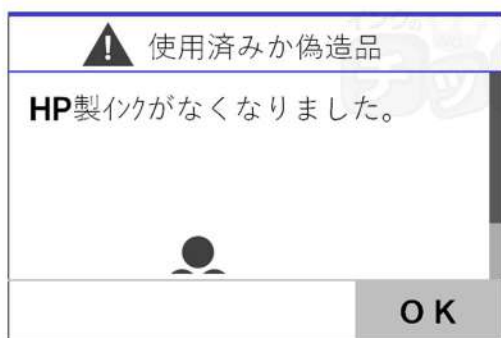

3 プリンターにセットして完了です。

※交換例：HP63・ENVY4520

(交換後の液晶画面の表示が異なる場合もありますが、基本の使用方法は同じです)

HP61・HP62・HP63・HP67・HP121・HP804以外の型番について
ICチップは付属していますが、プリンターに認識をさせるためのものです。
残量検知はできませんので、印刷物がかすれてきたらカートリッジの交換をお願いいたします。

使用済みインクカートリッジについて

インクのチップスでは、リサイクル1回目のカートリッジのみを指定しているため、使用済みカートリッジの回収は行っておりません。使用後はビニール袋に入れ、廃棄をお願いいたします。(インク漏れにお気を付けてください)

廃棄方法は法人と個人の場合で異なりますので、ご確認ください。

●個人で廃棄する場合

お住まいの地域の条例や自治体のルールに従って廃棄してください。

●法人で廃棄する場合

産業廃棄物扱いとなりますので産廃業者にご連絡頂き、廃棄物処理を依頼していただく等、法令に従って廃棄してください。

当サイトの内容・テキスト・イラスト・画像等の無断転載・無断使用を固く禁じます。
Unauthorized copying and replication of the contents of this site, text and images are strictly prohibited.

严禁未经许可擅自复制或使用本网站的内容，文字，插图，图像等。